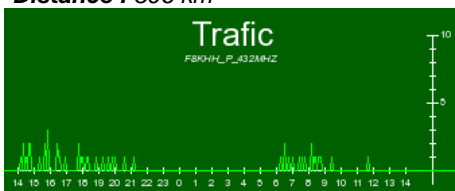

Concours du Printemps 2008 : F8KHH/P sur 432 MHz en JN38WW

Concours

Intitulé : concours de printemps
Dates : du 03/05/2008 au 04/05/2008
Indicatif : F8KHH/P
Classe : MULTI-OP CLUB HIGH
Bande : 432 MHz

Station

Locator : JN38WW
Club : Radio Club du CBK
Responsable : F5AEG
Opérateurs :
Emetteur : FT897
Puissance : 20 watt
Récepteur : FT897
Antenne : 4xDK7ZB 10el
Hauteur : 4 m
Altitude : 247 m

QSO

Nombre : 59
Locators : 24
DXCC : 7
Multiplicateurs : 1
Points : 0
Score : 120 080 points
Moyenne : 2 035 points par QSO

DX

DX : OK5Z (JN89AK)
Distance : 596 km

©2008 F6DDW

Consultez le détail des QSO sur cette carte cliquable : <http://concours.ref-union.org/logrecus/2008/printemps/F8KHH_P_432MHZ.php>
Créez vos propres cartes : <http://f6ddw.f6ddw.fr/cartographie/azimutale.php>