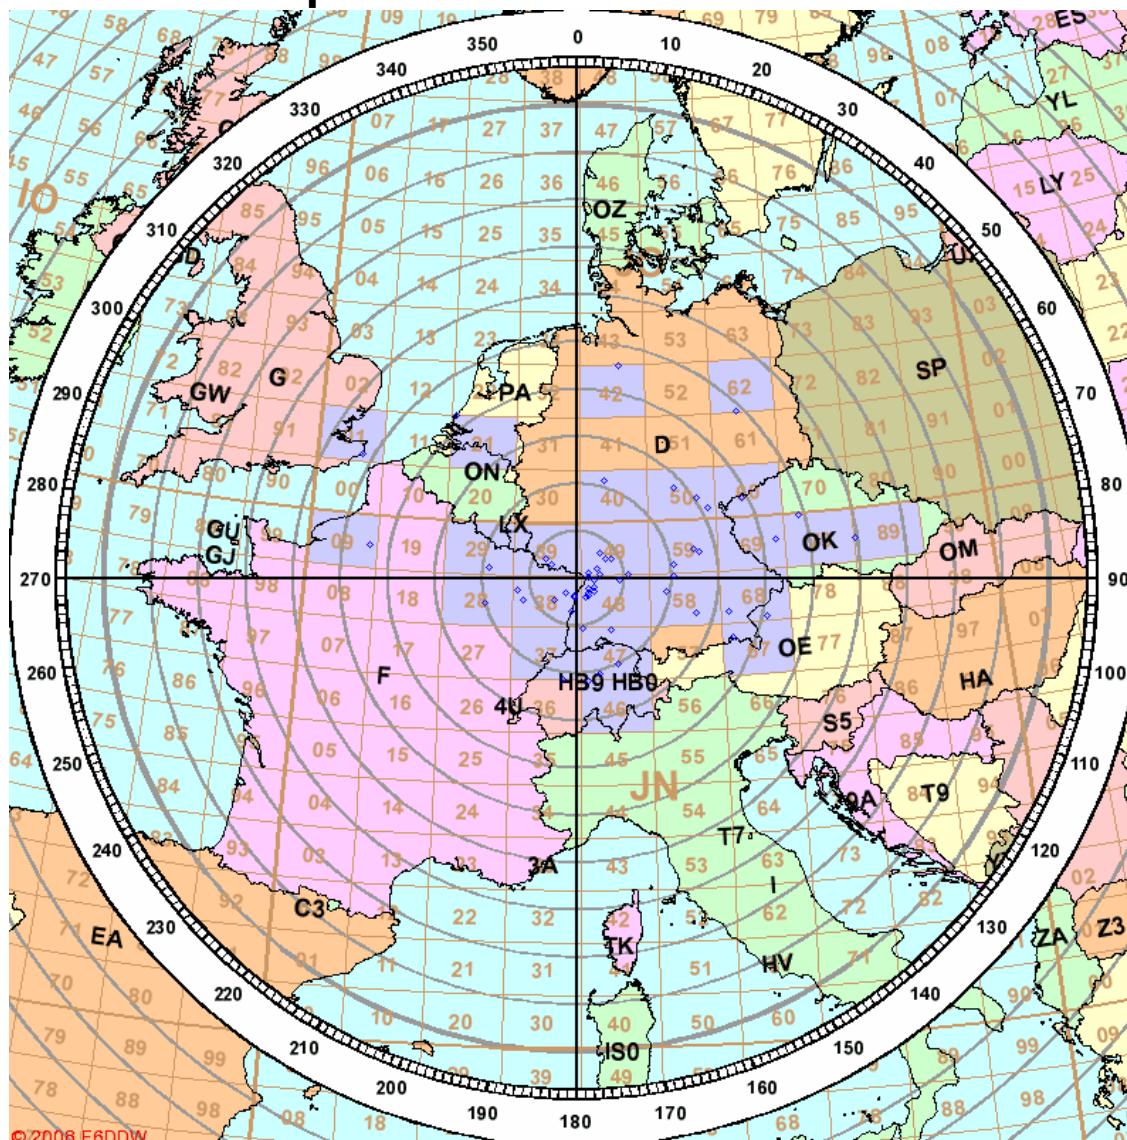

Concours du Printemps 2008 : F8KHH/P sur 432 MHz en JN38WW

Concours

Intitulé : concours de printemps
Dates : du 03/05/2008 au 04/05/2008
Indicatif : F8KHH/P
Classe : MULTI-OP CLUB HIGH
Bande : 432 MHz

Station

Locator : JN38WW
Club : Radio Club du CBK
Responsable : F5AEG
Opérateurs :
Emetteur : FT897
Puissance : 20 watt
Récepteur : FT897
Antenne : 4xDK7ZB 10el
Hauteur : 4 m
Altitude : 247 m

QSO

Nombre : 59
Locators : 24
DXCC : 7
Multiplicateurs : 1
Points : 0
Score : 120 080 points
Moyenne : 2 035 points par QSO

DX

DX : OK5Z (JN89AK)
Distance : 596 km

©2008 F6DDW

Consultez le détail des QSO sur cette carte cliquable : http://concours.ref-union.org/logrecus/2008/printemps/F8KHH_P_432MHZ.php
Créez vos propres cartes : <http://f6ddw.f6ddw.fr/cartographie/azimutale.php>