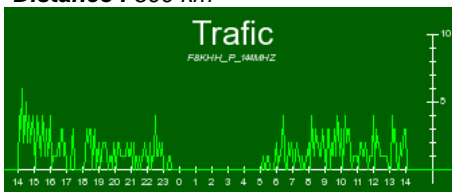

IARU R1 VHF 2008 : F8KHH/P sur 144 MHz en JN38WW

Concours

Intitulé : IARU VHF
Dates : du 06/09/2008 au 07/09/2008
Indicatif : F8KHH/P
Classe : MULTI-OP CLUB HIGH
Bande : 144 MHz

Station

Locator : JN38WW
Club : Radio Club du CBK
Responsable : F5AEG
Opérateurs : FOEU,Y,F1JFR,F5AEG,DANY;
Emetteur : FT847D + HLV600
Puissance : 300 watt
Récepteur : FT847D
Antenne : 4xbig wheel + 2xDK7ZB 7el + DL7
Hauteur : 10 m
Altitude : 216 m

QSO

Nombre : 329
Locators : 63
DXCC : 15
Multiplicateurs : 1
Points : 0
Score : 96 872 points
Moyenne : 294 points par QSO

DX

DX : SK7MW (JO65MJ)
Distance : 800 km

©2008 F6DDW

Consultez le détail des QSO sur cette carte cliquable : http://concours.ref-union.org/logrecus/2008/iaruvhf/F8KHH_P_144MHZ.php