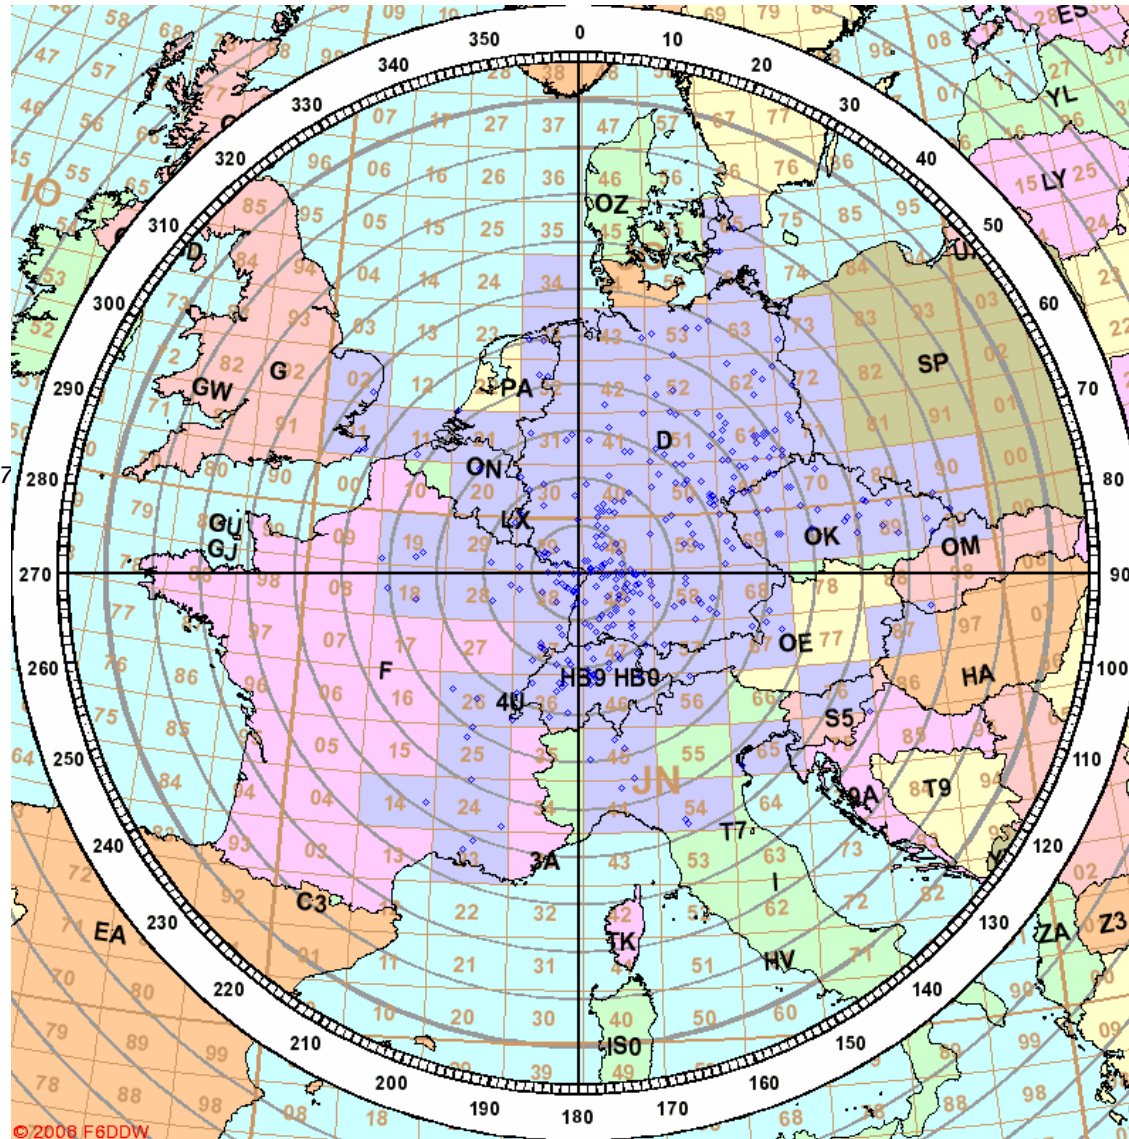

IARU R1 VHF 2008 : F8KHH/P sur 144 MHz en JN38WW

Concours

Intitulé : IARU VHF
Dates : du 06/09/2008 au 07/09/2008
Indicatif : F8KHH/P
Classe : MULTI-OP CLUB HIGH
Bande : 144 MHz

Station

Locator : JN38WW
Club : Radio Club du CBK
Responsable : F5AEG
Opérateurs : FOEU,Y,F1JFR,F5AEG,DANY;
Emetteur : FT847D + HLV600
Puissance : 300 watt
Récepteur : FT847D
Antenne : 4xbig wheel + 2xDK7ZB 7el + DL7
Hauteur : 10 m
Altitude : 216 m

QSO

Nombre : 329
Locators : 63
DXCC : 15
Multiplicateurs : 1
Points : 0
Score : 96 872 points
Moyenne : 294 points par QSO

DX

DX : SK7MW (JO65MJ)
Distance : 800 km

©2008 F6DDW

Consultez le détail des QSO sur cette carte cliquable : http://concours.ref-union.org/logrecus/2008/iaruvhf/F8KHH_P_144MHZ.php