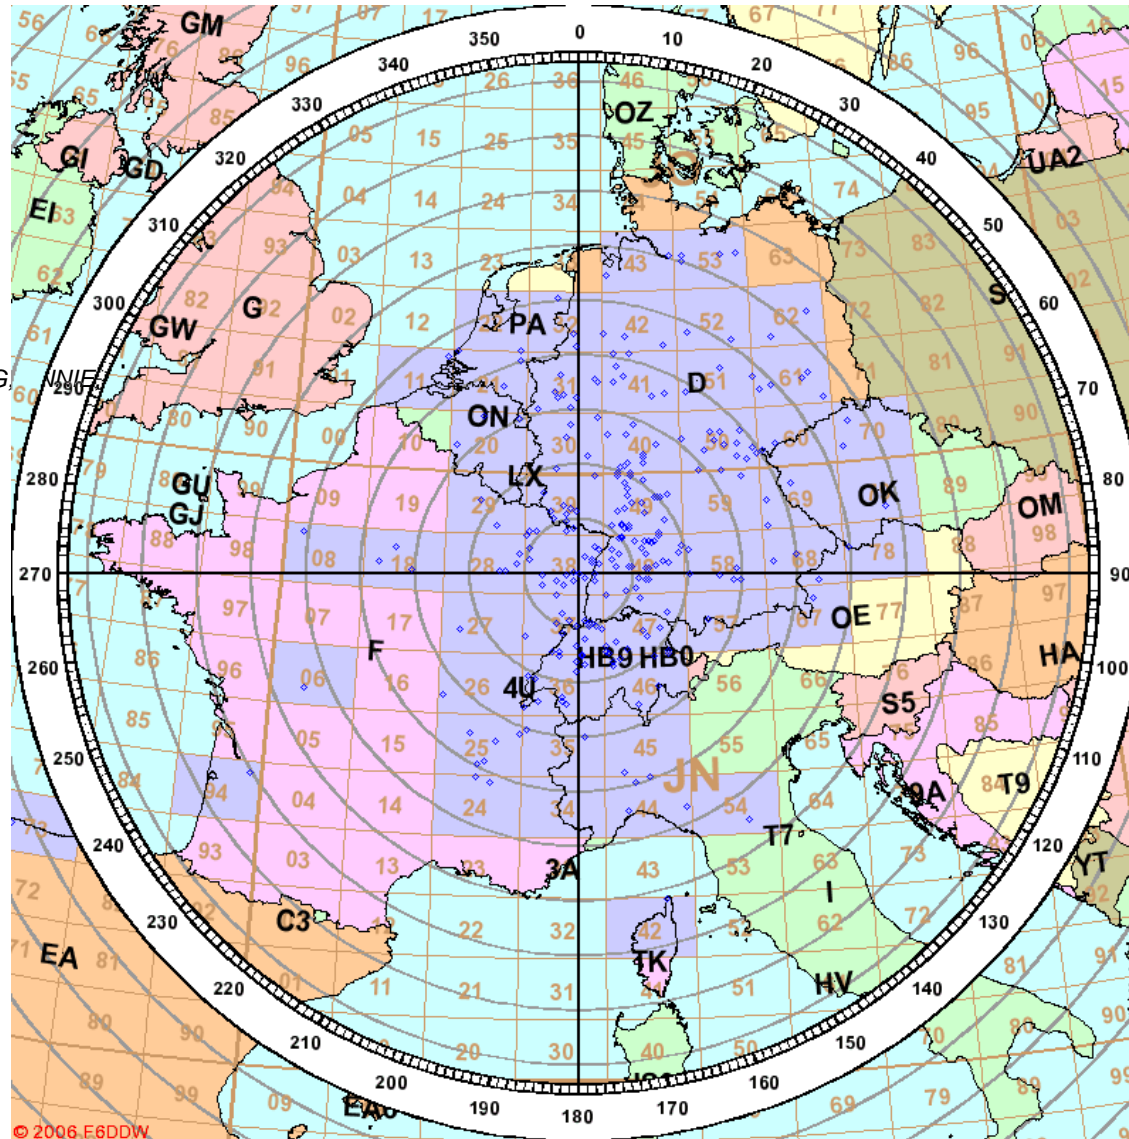

IARU VHF 2006 : F8KHH/P sur 144 MHz en JN38QI

Concours

Intitulé : IARU VHF
Dates : du 02/09/2006 au 14/09/2006
Indicatif : F8KHH/P
Classe : MULTI-OP CLUB HIGH
Bande : 144 MHz

Station

Locator : JN38QI
Club : F8KHH
Responsable : F8KHH/P
Opérateurs : FOEUUY, F2LU, F4CZY, F5AEG
Emetteur : FT897
Puissance : 400 watt
Récepteur : FT897
Antenne : 2x DL7KM
Hauteur : 10 m
Altitude : 918 m

QSO

Nombre : 292
Locators : 52
DXCC : 12
Multiplicateurs : 1
Points : 0
Score : 72 277 points
Moyenne : 248 points par QSO

DX

DX : EA1EBJ (IN73FL)
Distance : 1135 km

© 2006, F6DDW

Consultez le détail des QSO sur cette carte cliquable : http://concours.ref-union.org/logrecus/2006/iaruvhf/F8KHH_P_144MHZ.php
Créez vos propres cartes : <http://f6ddw.homelinux.org/cartographie/azimutale.php>