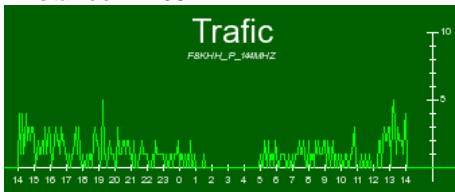

IARU VHF 2006 : F8KHH/P sur 144 MHz en JN38QI

Concours

Intitulé : IARU VHF
Dates : du 02/09/2006 au 14/09/2006
Indicatif : F8KHH/P
Classe : MULTI-OP CLUB HIGH
Bande : 144 MHz

Station

Locator : JN38QI
Club : F8KHH
Responsable : F8KHH/P
Opérateurs : FOEUUY, F2LU, F4CZY, F5AEG
Emetteur : FT897
Puissance : 400 watt
Récepteur : FT897
Antenne : 2x DL7KM
Hauteur : 10 m
Altitude : 918 m

QSO

Nombre : 292
Locators : 52
DXCC : 12
Multiplicateurs : 1
Points : 0
Score : 72 277 points
Moyenne : 248 points par QSO

DX

DX : EA1EBJ (IN73FL)
Distance : 1135 km

© 2006, F6DDW

Consultez le détail des QSO sur cette carte cliquable : http://concours.ref-union.org/logrecus/2006/iaruvhf/F8KHH_P_144MHZ.php
Créez vos propres cartes : <http://f6ddw.homelinux.org/cartographie/azimutale.php>