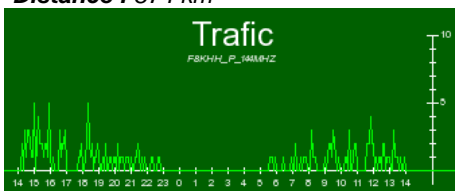

Championnat de France THF 2006 : F8KHH/P sur 144 MHz en JN38QI

Concours

Intitulé : Coupe du REF THF
Dates : du 03/06/2006 au 04/06/2006
Indicatif : F8KHH/P
Classe : MULTI-OP CLUB HIGH
Bande : 144 MHz

Station

QSO

Nombre : 192
Locators : 52
DXCC : 11
Multiplicateurs : 1
Points : 0
Score : 84 873 points
Moyenne : 442 points par QSO

DX

DX : SK7MW (JO65MJ)
Distance : 874 km

Remarques :

901m d'altitude sur l'UNGERSBERG point haut jamais activé auparavant. 350m entre le seul chemin carrossable et le sommet avec une pente à 10% Autorisation exceptionnelle de l'ONF pour cette activité. Point géographique remarquable pour la vue et la radio.