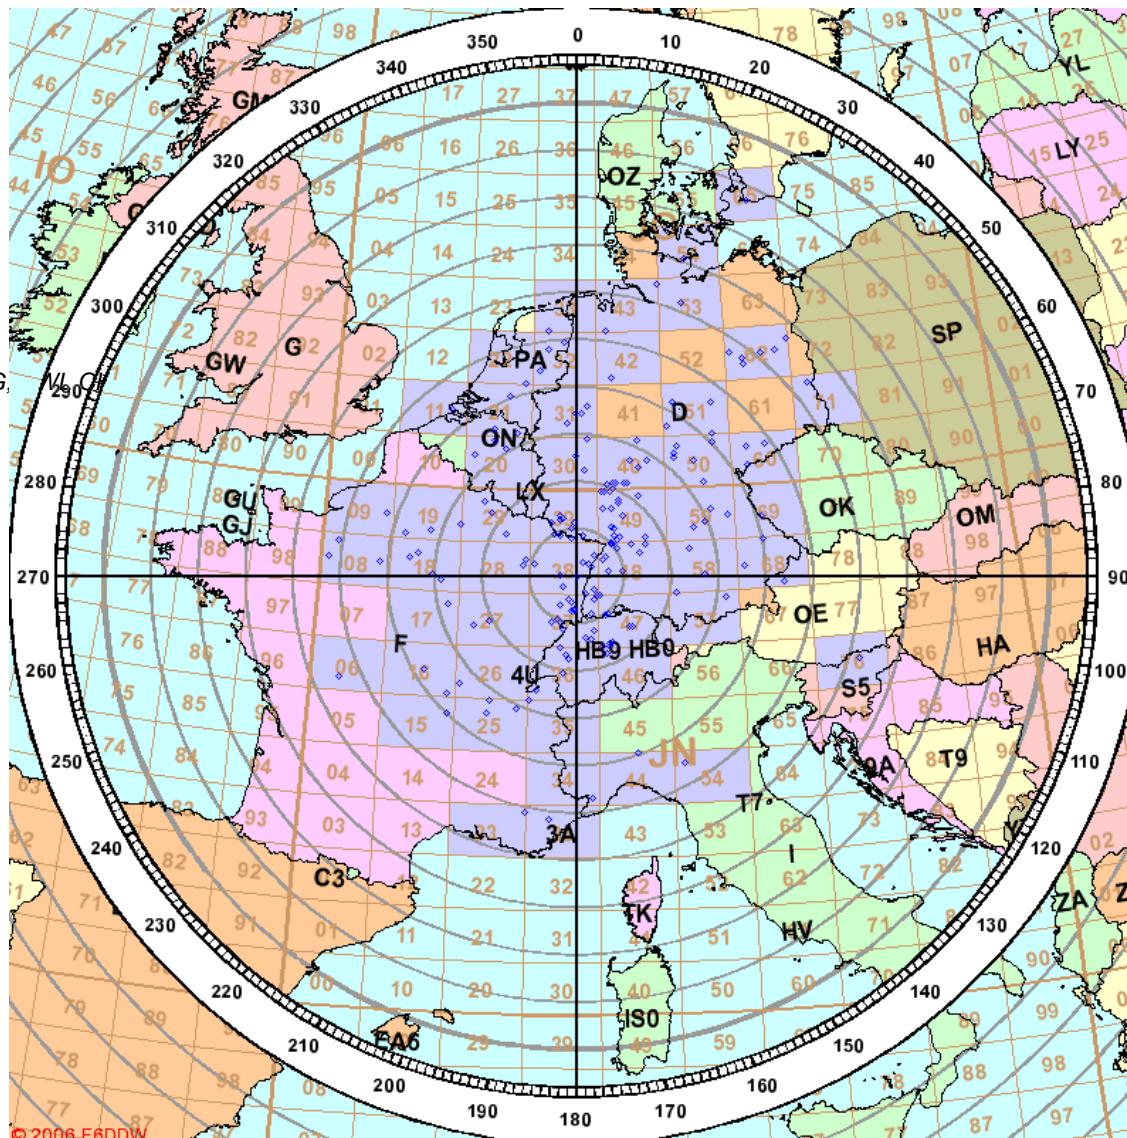

Championnat de France THF 2006 : F8KHH/P sur 144 MHz en JN38QI

Concours

Intitulé : Coupe du REF THF
Dates : du 03/06/2006 au 04/06/2006
Indicatif : F8KHH/P
Classe : MULTI-OP CLUB HIGH
Bande : 144 MHz

Station

Locator : JN38QI
Club : F8KHH Radioclub du CBK
Responsable : F8KHH/P
Opérateurs : F0EUY, F2LU, F4CZY, F5AEG,
Emetteur : YAESU FT847
Puissance : 300 watt
Récepteur : YAESU FT847
Antenne :
Hauteur : 9 m
Altitude : 910 m

QSO

Nombre : 192
Locators : 52
DXCC : 11
Multiplicateurs : 1
Points : 0
Score : 84 873 points
Moyenne : 442 points par QSO

DX

DX : SK7MW (JO65MJ)
Distance : 874 km

Remarques :

901m d'altitude sur l'UNGERSBERG point haut jamais activé auparavant. 350m entre le seul chemin carrossable et le sommet avec une pente à 10% Autorisation exceptionnelle de l'ONF pour cette activité. Point géographique remarquable pour la vue et la radio.