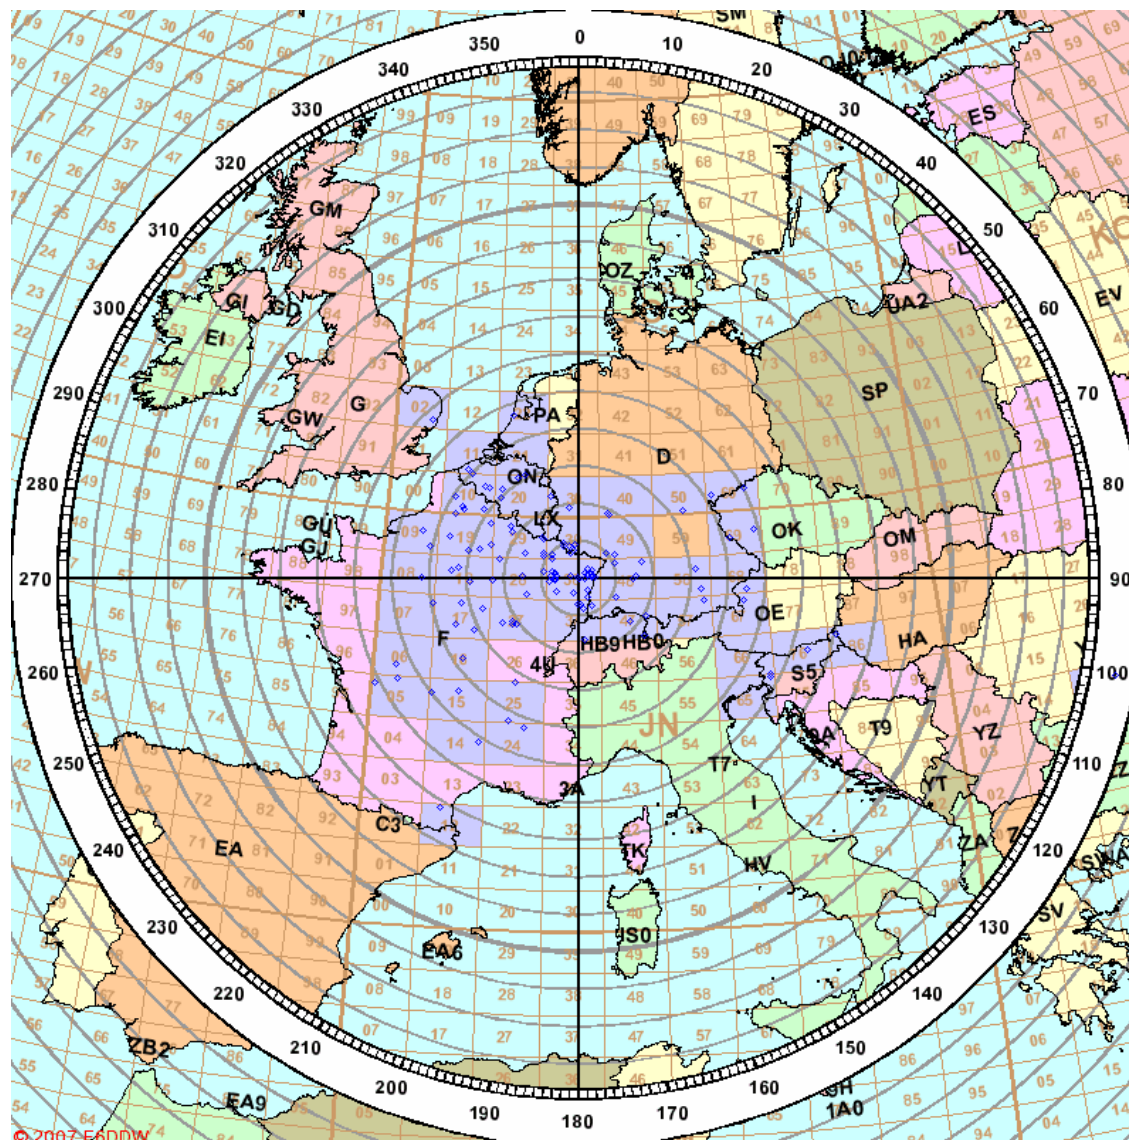

Championnat de France THF 2007 : F8KHH/P sur 144 MHz en JN38OM

Concours

Intitulé : Coupe du REF THF
Dates : du 02/06/2007 au 03/06/2007
Indicatif : F8KHH/P
Classe : MULTI-OP CLUB LOW
Bande : 144 MHz

Station

Locator : JN38OM
Club : Radio Club du CBK
Responsable :
Opérateurs :
Emetteur : FT897
Puissance : 150 watt
Récepteur : FT897
Antenne : 2x DK7ZB 7el + 4x Big wheel
Hauteur : 5 m
Altitude : 828 m

QSO

Nombre : 137
Locators : 45
DXCC : 12
Multiplicateurs : 1
Points : 0
Score : 93 006 points
Moyenne : 679 points par QSO

DX

DX : LZ2QA (KN43EK)
Distance : 1724 km

© 2007 F6DDW
Consultez le détail des QSO sur cette carte cliquable : http://concours.ref-union.org/logrecus/2007/cdfthf/F8KHH_P_144MHZ.php
Créez vos propres cartes : <http://f6ddw.homelinux.org/cartographie/azimutale.php>