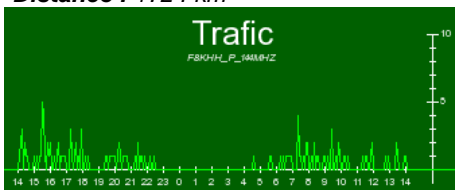

Championnat de France THF 2007 : F8KHH/P sur 144 MHz en JN38OM

Concours

Intitulé : Coupe du REF THF
Dates : du 02/06/2007 au 03/06/2007
Indicatif : F8KHH/P
Classe : MULTI-OP CLUB LOW
Bande : 144 MHz

Station

Locator : JN38OM
Club : Radio Club du CBK
Responsable :
Opérateurs :
Emetteur : FT897
Puissance : 150 watt
Récepteur : FT897
Antenne : 2x DK7ZB 7el + 4x Big wheel
Hauteur : 5 m
Altitude : 828 m

QSO

Nombre : 137
Locators : 45
DXCC : 12
Multiplicateurs : 1
Points : 0
Score : 93 006 points
Moyenne : 679 points par QSO

DX

DX : LZ2QA (KN43EK)
Distance : 1724 km

© 2007 F6DDW
Consultez le détail des QSO sur cette carte cliquable : <http://concours.ref-union.org/logrecus/2007/cdfthf/F8KHH_P_144MHZ.php>
Créez vos propres cartes : <http://f6ddw.homelinux.org/cartographie/azimutale.php>